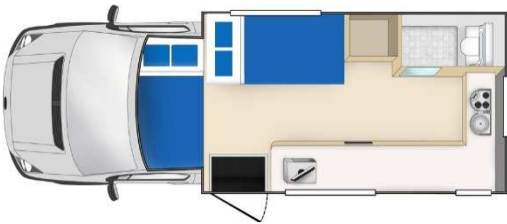

Cheapa 4 Berth

Beispielbilder

Belegung

Empfohlen für 4 Erwachsene	
4 Sitzgurte	
Bett über Fahrerkabine (m)	1.40 x 1.90
Sicherheitsnetz	
Bett Essecke umgebaut (m)	1.20 x 1.90

Baby-/Kindersitz auf Anfrage (maximal 2)

Ausstattung / Einrichtung

Kühlschrank 110 l / Gefrierfach
 3 Flammen-Gasherd
 Mikrowelle
 Kalt-/Warmwasser
 Dusche / WC (klein)
 Radio / CD / DVD

Fahrzeugdaten

Aussenlänge (m)	7.70
Aussenbreite (m)	2.30
Aussenhöhe (m)	3.60
Innenhöhe (m)	2.10