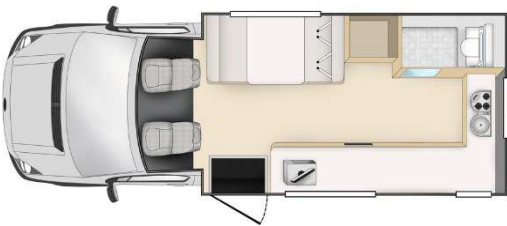

Cheapa 4 Berth

Beispielbilder

Belegung

Empfohlen für 4 Erwachsene	
4 Sitzgurte	
Bett über Fahrerkabine (m)	1.40 x 1.90
Sicherheitsnetz	
Bett Essecke umgebaut (m)	1.20 x 1.90

Baby-/Kindersitz auf Anfrage (maximal 2)

Ausstattung / Einrichtung

Kühlschrank 110 l / Gefrierfach
 3 Flammen-Gasherd
 Mikrowelle
 Kalt-/Warmwasser
 Dusche / WC (klein)
 Radio / CD / DVD

Fahrzeugdaten

Aussenlänge (m)	7.70
Aussenbreite (m)	2.30
Aussenhöhe (m)	3.60
Innenhöhe (m)	2.10